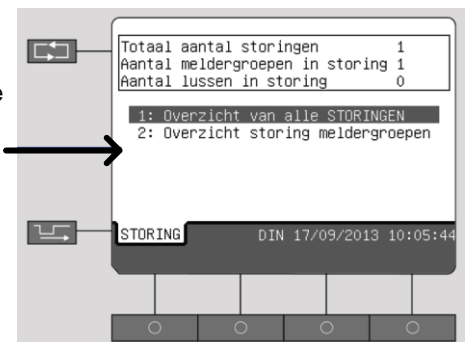

BEDIENING

Bediening en resetten kan op twee manieren

Sleutelschakelaar:

Draai de sleutel een kwartslag naar rechts

Met code:

Standaard gebruiker + ✓
Code 2222 + ✓

BRAND ALARM

1. STOP ZOEMER indrukken
2. Lees het display uit en controleer
3. bij meerdere meldingen scrollen
4. Als het veilig is, STOP SIRENES
5. Als de oorzaak is hersteld RESET indrukken

Het display geeft informatie weer over de brandmelding, zoals de eerste meldergroep en laatste meldergroep in alarm en het eerste element in alarm.

Er wordt een tabblad 'Brand' weergegeven links onderin het display

STORING

1. STOP ZOEMER indrukken
2. Lees het display uit en controleer
3. Als de oorzaak is hersteld RESET indrukken
4. Als de oorzaak niet kan worden verholpen, contact opnemen met Blicon Beveiliging

Het display geeft informatie over de storingsmelding, zoals status van de centrale of meldergroep en element informatie